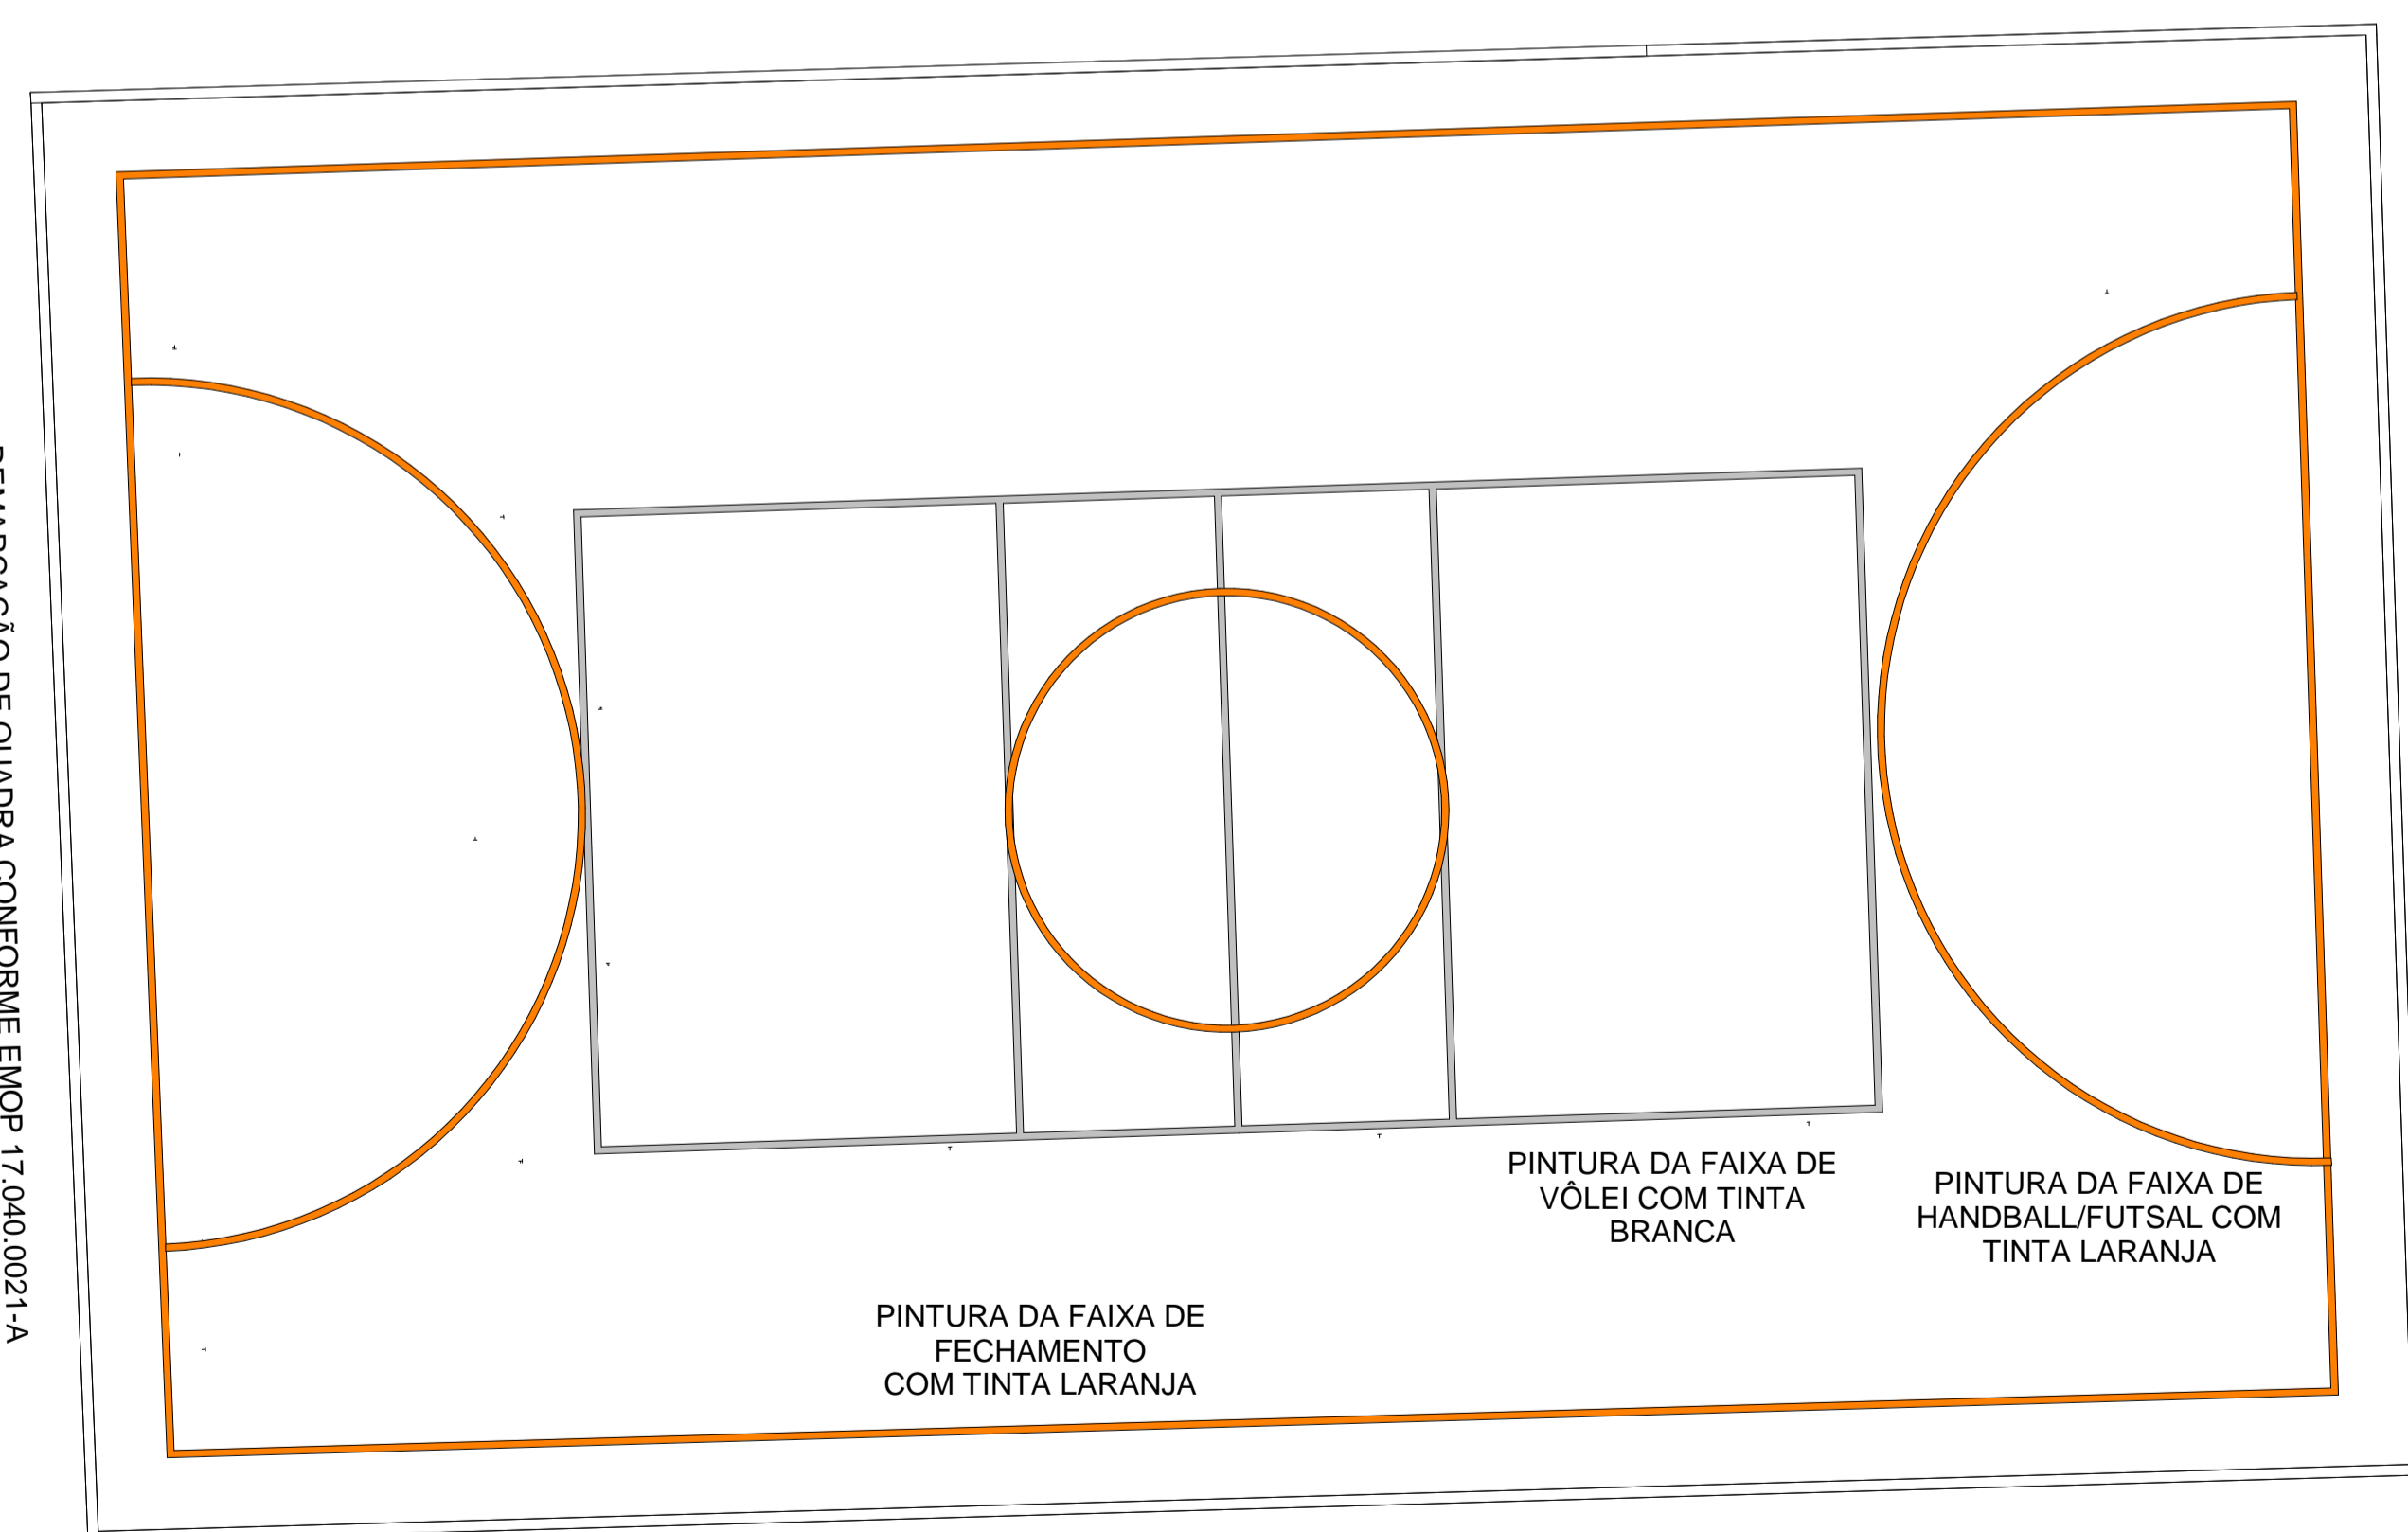

3 PLANTA DE SITUAÇÃO
ESCALA 1:200

1 QUADRA POLIESPORTIVA
ESCALA 1:100

UTILIZAR DIMENSÕES OFICIAIS PARA DEMARCAÇÃO DA QUADRA

2 MARCAÇÃO QUADRA POLIESPORTIVA
ESCALA 1:100

PRANCHA 01 / 02	QUADRA POLIESPORTIVA DO BAIRRO RETIRO POÉTICO	
	REFORMA E ADAPTAÇÃO DA QUADRA POLIESPORTIVA DO BAIRRO RETIRO POÉTICO	
ESCALA Como indicado	DATA DE IMPRESSÃO 24/11/2023 10:27:13	DESENHO DSS
ENDEREÇO: RUA ALTAIR ARRUDA NEVES, ESQUINA COM AS RUAS ÓTILIO MAZZO &		
PROJETOS:		
REPRESENTANTE LEGAL:		
RESPONSÁVEL TÉCNICO:		