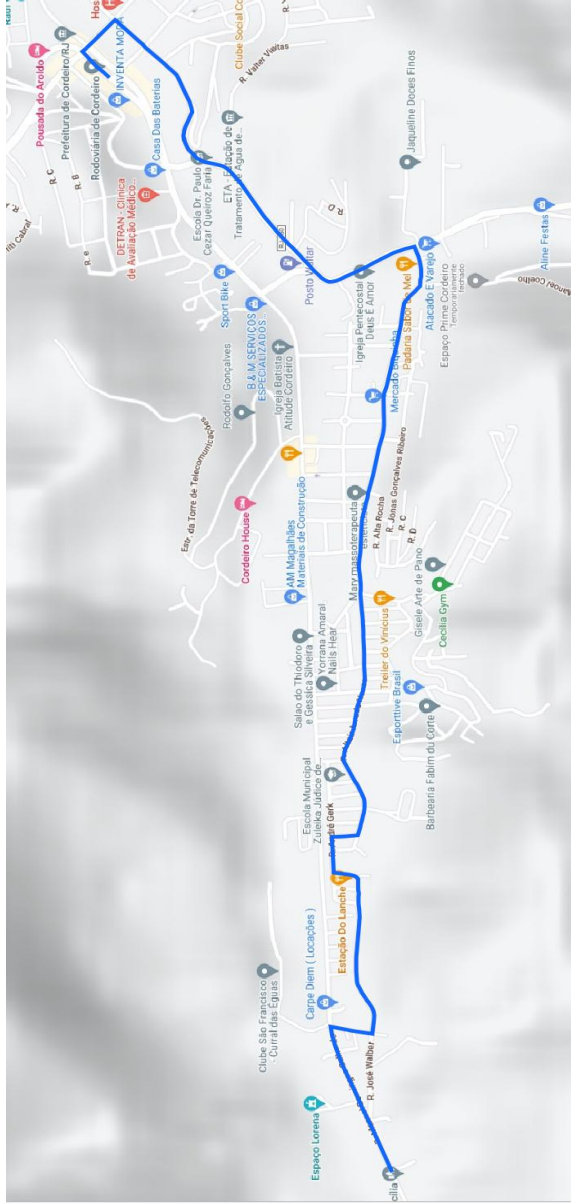

1

2

3

4

A

B

C

D

E

Cordeiro/RJ

Itinerário

Coordenador

Marcelino Aurélio Vieira da Silva

Professor Programa de Engenharia de Transportes - Coppe/UFRJ

Pirazzo - Rodoviária

1 de setembro de 2022

Folha

1 de 1

Versão

1

F